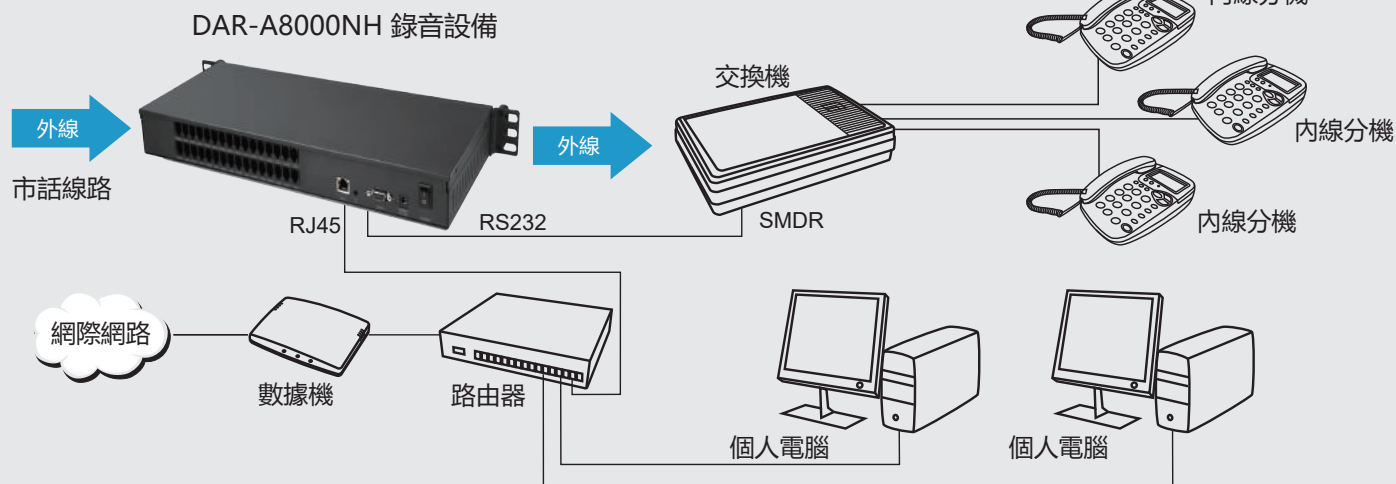

中央管理系統

可以使用中央管理軟體，同時管理多個地方的多部DAR錄音機。讓總公司的管理者，打開自己的電腦就可以在一個畫面上看到所有機構的錄音儀狀況並進行管理。所有電話記錄也可以備份在一個地方，方便保存管理。

系統告警

在錄音機有任何問題，導致無法正常錄音的時候，錄音機會發出報警音，直到能夠正常錄音為止。

多種錄音界面

DAR的錄音界面涵蓋了市話線路、類比話機(單機)、系統功能話機、環境錄音、會議錄音、櫃台錄音、無線電對講機等。

實時(同步)監聽

可使用電腦透過網路連接到錄音機，對正在通話的線，進行同步監聽。

自動答錄功能

可以設定在特定時段(例如下班時間)開啓自動答錄功能。來電的人會聽到自動的語音提示，然後可以留言。

AGC自動增益控制

強大的數字運算，確保電話錄音雙方的音量大小一致。市場上絕大部分電話音都會發生遠端聲音過小的問題。

DMECOM 最專業電話錄音品牌

連接圖

配置表

型號	螢幕	通路	基本容量	最大錄音時間
DAR-A8000NH	1.8吋黑白	8	500GB 硬碟	2T/140000H

包裝內容

- DAR-A8000NH (一台)
- 專用變壓器 (一個)
- 500GB硬碟 (一個)
- Port端線 (八條)
- 電腦連接線 (一條)
- 1.8M網路線 (一條)
- 腳架 (兩個)

尺寸圖

電氣規格

項目	規格
錄音外線	DAR-A8000NH(8路)
儲存容量 硬碟	500GB / 1T / 2T
錄音時間	500G-35000H 1T-70000H 2T-140000H 約72小時/1G ±10
顯示幕 類型	1.8吋黑白顯示幕點陣128*46
錄音存儲格式	ADPCM
壓縮率	4KB/S
錄音啟動模式	壓控, 聲控, 鍵控