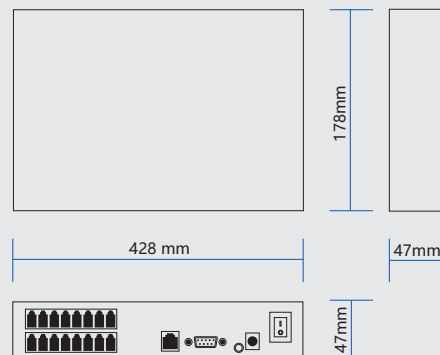

配置表

型號	螢幕	通路	基本容量	最大錄音時間
DAR-A8000NH	1.8吋黑白	8	500GB 硬碟	2T/140000H

包裝內容

- DAR-A8000NH (一台)
- 專用變壓器 (一個)
- 500GB硬碟 (一個)
- Port端線 (八條)
- 電腦連接線 (一條)
- 1.8M網路線 (一條)
- 腳架 (兩個)

尺寸圖

電氣規格

項目	規格
錄音外線	DAR-A8000NH(8路)
儲存容量 硬碟	500GB / 1T / 2T
錄音時間	500G-35000H 1T-70000H 2T-140000H 約72小時/1G ±10
顯示幕 類型	1.8吋黑白顯示幕點陣128*46
錄音存儲格式	ADPCM
壓縮率	4KB/S
錄音啟動模式	壓控, 聲控, 鍵控